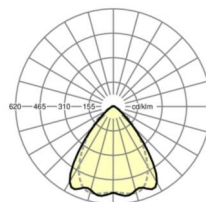

Механика

цвет корпуса	белый стандартный для электротехники RAL 9016
размеры (LxWxH/DxH)	1531mm x 55mm x 37mm
вес (нетто)	1.65kg
Вид монтажа	сборка трековых систем, световая структура

DEEP-LINK

<https://www.regiolux.de/ru/article/19531004340>

Ссылка	LED 9000lm 840
ηLB	100 %
Φ ↓/↑	98 % / 2 %
UGR поп./вдоль	20.7 / 21.5

размеры

L	1531 mm	Длина
B	55 mm	Ширина
H	37 mm	Высота