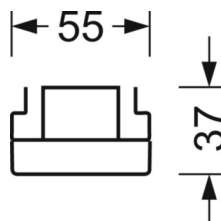

Механика

цвет корпуса	белый стандартный для электротехники RAL 9016
размеры (LxWxH/DxH)	1531mm x 55mm x 37mm
вес (нетто)	1.65kg
Вид монтажа	сборка трековых систем, световая структура

DEEP-LINK

<https://www.regiolux.de/ru/article/19531004340>

Ссылка	LED 9000lm 840
ηLB	100 %
Φ ↓/↑	98 % / 2 %
UGR поп./вдоль	20.7 / 21.5

размеры

L	1531 mm	Длина
B	55 mm	Ширина
H	37 mm	Высота