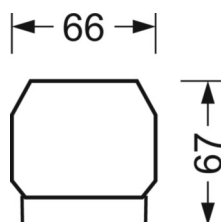

Механика

цвет корпуса	белый стандартный для электротехники RAL 9016
размеры (LxWxH/DxH)	1531mm x 55mm x 37mm
вес (нетто)	1.65kg
Вид монтажа	сборка трековых систем, световая структура

DEEP-LINK

<https://www.regiolux.de/ru/article/19531004340>

Ссылка	LED 9000lm 840
ηLB	100 %
Φ ↓/↑	98 % / 2 %
UGR поп./вдоль	20.7 / 21.5

размеры

L	1531 mm	Длина
B	55 mm	Ширина
H	37 mm	Высота